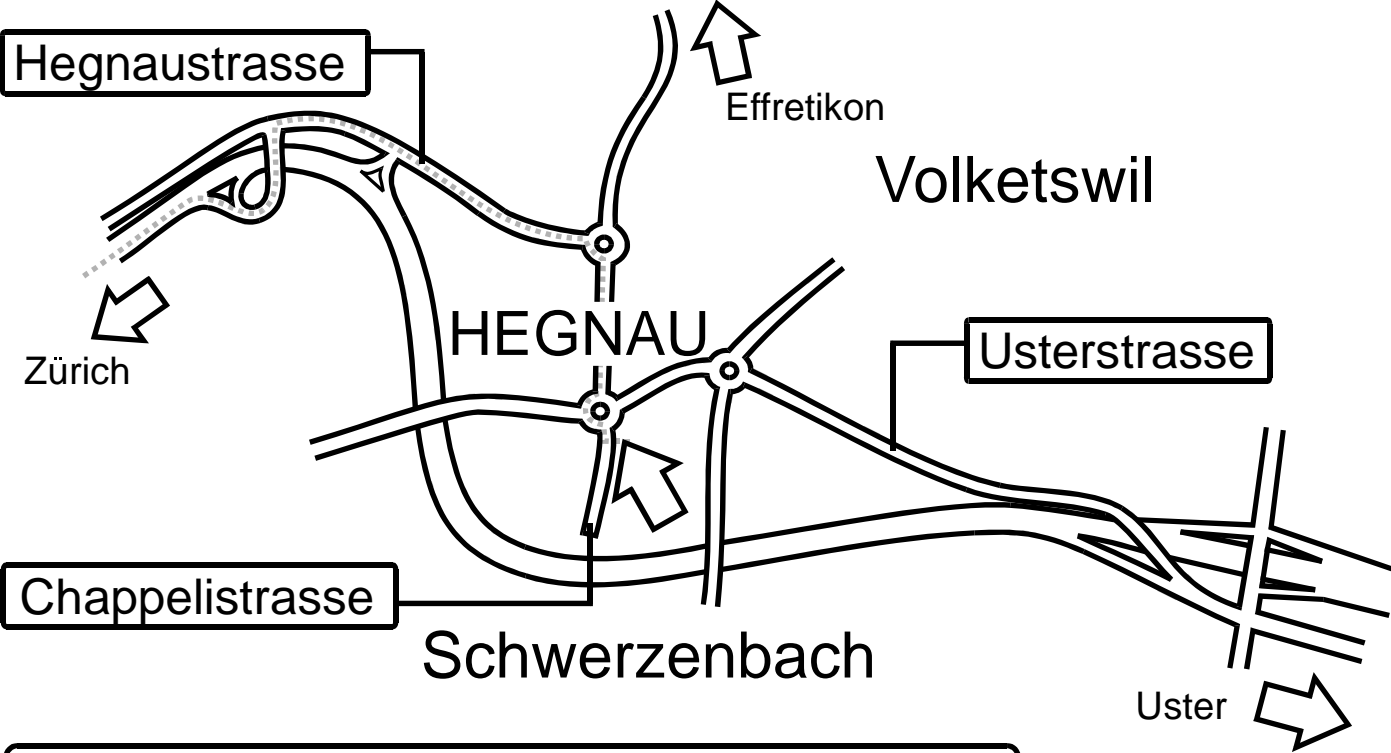

# Anfahrt von Zürich / Winterthur

Brütisellenkreuz- Autobahn Richtung USTER / Rapperswil  
nach ca. 5 Km Autobahnausfahrt HEGNAU  
rechts abbiegen richtung Hegnau  
1. Kreisverkehr - rechts  
2. Kreisverkehr - gradeaus

Hier befinden sich die Besucher-  
Parkplätze